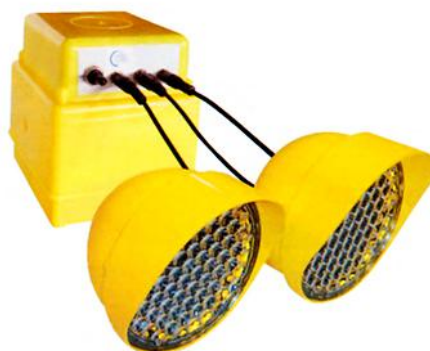

# 2 optiques Ø210 de 80 leds jaunes boîtier 4 piles

Réf: ENS2LP

- Ce kit comprend deux optiques Ø210 de 80 leds jaunes connectées à un boîtier 4 piles.
- La durée de vie d'une led est supérieure à 100 000 heures.

Les optiques sont raccordées au boîtier par un cordon de 1.5 mètres avec une fiche jack.

Une équerre est fixée sur chaque optique afin de pouvoir les fixer au panneau.

L'élément lumineux est une optique de 210 mm de diamètre, composée de 80 leds jaunes de haute intensité lumineuse.

L'organisation du câblage des leds sous forme de réseaux parallèle/série (16 réseaux de 5 leds) garantit une très grande tolérance de panne de l'élément lumineux (une led défectueuse ne provoque l'extinction que de 1/16 de celui-ci).

L'alimentation provient du boîtier 4 piles (piles non comprises).

Un interrupteur 3 positions, situé sur ce boîtier, associé à une cellule jour/nuit, permet de sélectionner l'arrêt du système, un fonctionnement.