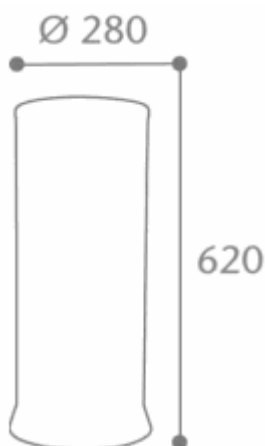

**Fiche technique : Cendrier étouffoir**

Réf. CO665\_

Le cendrier étouffoir /corbeille à poser 0.25L/17.5L est idéal pour les espaces fumeurs : rue, hall d'entrée extérieur...

**Descriptif :**

- Inox brossé ou Noir.
- Tête étouffoir (évite la propagation des fumées de cigarettes)
- Installation sous abri
- Socle plastique noir

**Dimensions :**

- Poids : 3.40kg
- Volume : 0.063m<sup>3</sup> / 130 mégots
- Dim. : L 280 x l 280 x H 620 mm

**Avantages**

- Solidité
- Permet d'éteindre rapidement les cigarettes et de nettoyer le cendrier facilement