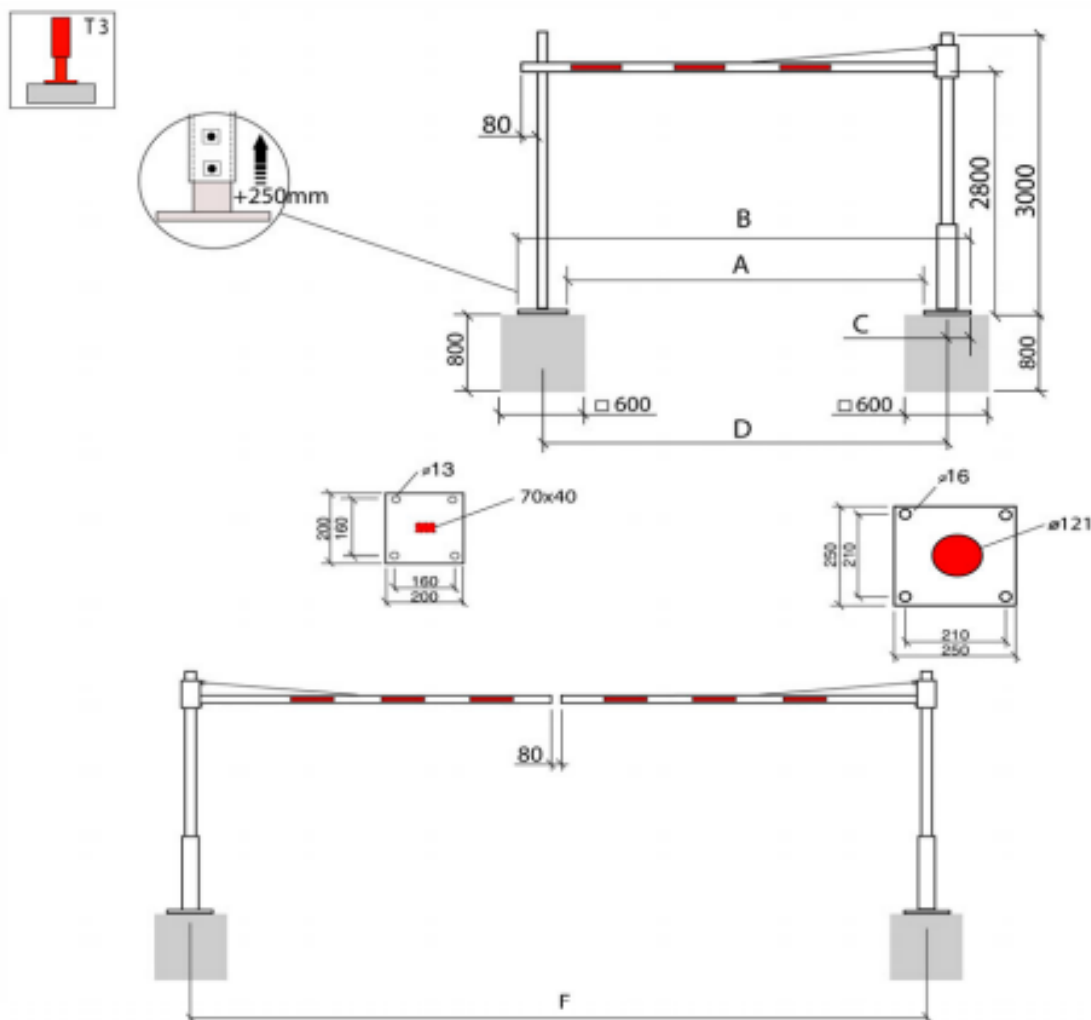

Portique gabarit pivotant

Réf : PPV_

Portique pivotant permettant de limiter les accès selon les occasions.

- Portique pivotant avec câble de tension pouvant aller jusqu'à **12 m de passage**.
- Limitation de la hauteur d'accès avec passage standard de **2,8 m**. (hauteur pouvant aller jusqu'à 3,8 m, nous consulter).
- Finition laquée blanc avec bandes réfléchissantes rouges. Disponible également en galva.
- **Tous les éléments sont en acier galvanisé ou acier inoxydable :**
- Montants en acier Ø 101,6 x 2,9 mm
- Lisse en aluminium 86 x 46 mm, avec protection anti-assise et rainure pour accessoires. Les lisses sont munies de câbles de tension pour renforcer la stabilité
- Support de lisse 80 x 40 x 3 mm fourni
- Largeur de 3 à 12 m
- Verrouillage du montant par cadenas (non fourni) et goupille sur le support principal et/ou sur le support de lisse
- Poignée.
- Fixation sur platine livrée en standard, pour une fixation à sceller préciser la réf. SCELL à la commande.
- Accessoires : nous consulter.
- Jusqu'à une longueur de 6 mètres, le portique est livré avec 1 lisse. Au-delà de 6 mètres, le portique est livré avec 2 lisses.

Portique Pivotant sur paltine

support de lisse	Typbreite	A	B	C	D	F
	3000	2.936,00	3.186,00	125	0	6.202,00
Avec	3000	2.696,00	3.125,00	125	2.948,00	6.202,00
	3500	3.436,00	3.686,00	125	0	7.202,00
Avec	3500	3.196,00	3.625,00	125	3.448,00	7.202,00
	4000	3.936,00	4.186,00	125	0	8.202,00
Avec	4000	3.696,00	4.125,00	125	3.948,00	8.202,00
	4500	4.436,00	4.686,00	125	0	9.202,00
Avec	4500	4.196,00	4.625,00	125	4.448,00	9.202,00
	5000	4.936,00	5.186,00	125	0	10.202,00
Avec	5000	4.696,00	5.125,00	125	4.948,00	10.202,00
	5500	5.436,00	5.686,00	125	0	11.202,00
Avec	5500	5.196,00	5.625,00	125	5.448,00	11.202,00
	6000	5.936,00	6.186,00	125	0	12.202,00
Avec	6000	5.696,00	6.125,00	125	5.948,00	12.202,00