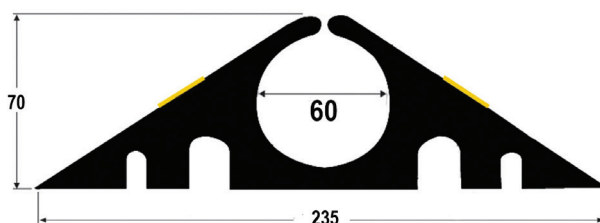

Réf. : PCAS_

Fiche technique

Protège-câbles souples

Passages de câbles à usages temporaires ou peu intensifs.

Fendu sur le dessus permettant l'introduction d'un ou plusieurs câbles sans les débrancher.
Idéal pour la protection des câbles et des tuyaux permettant le passage des voitures, des camions et des engins de manutention.

Plusieurs modèles au choix selon le nombre et le diamètre des câbles à protéger.

Diamètre : 20, 40 ou 60 mm

Matériau : Elastomère

Fixation : au sol par adhésif double face, colle ou vis

Coloris : Noir ou Jaune/Noir

Conditionnement : A l'unité

PCAS601