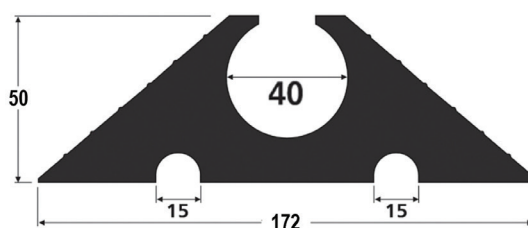

Plusieurs modèles au choix selon le nombre et le diamètre des câbles à protéger.

Diamètre : 20, 40 ou 60 mm

Matériau : Elastomère

Fixation : au sol par adhésif double face, colle ou vis

Coloris : Noir ou Jaune/Noir

Conditionnement : A l'unité

PCAS204

PCAS404

PCAS601

Réf. : PCAS204 - Protège-câbles souples Ø 20 mm L 4,50 m

Coloris : Noir

Dim. : L 4.50 m x l 100 mm x H 30 mm x Ø 20 mm

Poids : 9,23 kg