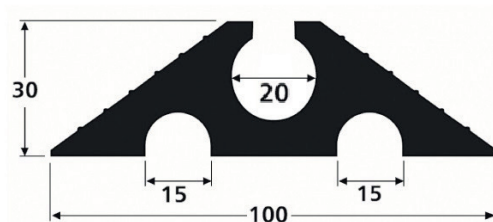

Plusieurs modèles au choix selon le nombre et le diamètre des câbles à protéger.

Diamètre : 20, 40 ou 60 mm

Matériau : Elastomère

Fixation : au sol par adhésif double face, colle ou vis

Coloris : Noir ou Jaune/Noir

Conditionnement : A l'unité

PCAS204

PCAS404

PCAS601

Réf. : PCAS204 - Protège-câbles souples Ø 20 mm L 4,50 m

Coloris : Noir

Dim. : L 4.50 m x l 100 mm x H 30 mm x Ø 20 mm

Poids : 9,23 kg