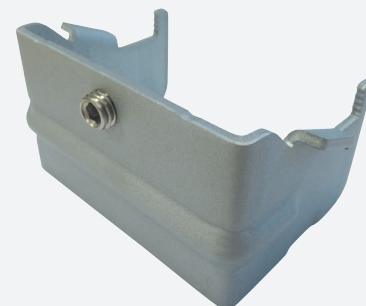

Réf. : BK81S

Fiche technique

Brides simple face de fixation rapide

Pour poser votre panneau seul.

Plus besoin d'être 2 personnes pour installer vos panneaux de signalisation.
Grâce à cette bride de fixation rapide, vous pouvez monter votre panneau tout seul.
Jeu de 2 brides simple face pour poteaux 80 x 40 mm.

6 étapes pour fixer le panneau :

1. Clipser la bride sur le haut du poteau
2. Accrocher le panneau sur la bride
3. Verrouiller avec la clé Allen (fournie)
4. Clipser la 2ème bride pour fixer le bas du panneau
5. Pousser sur les languettes
6. Verrouiller la 2ème bride.

+ d'infos

Réf. : BK81S - Brides de fixation simple rapide 80 x 40 mm

Dim. : L 80 x l 40 mm

Conditionnement : Lot de 2