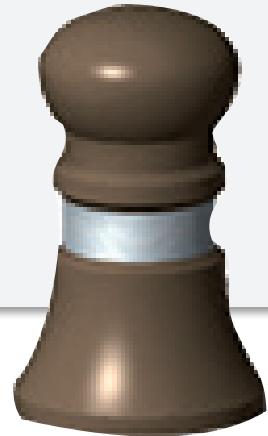

Réf. : BAST_

Fiche technique

Balise anti-stationnement

Balise élégante et très visible grâce à son film rétro réfléchissant.

Balise anti-stationnement en polyéthylène rotomoulé.
Visible de jour comme de nuit grâce aux bandes rétro réfléchissantes.
Souple et résistante aux chocs.
Fixation par simple vissage dans une cheville scellée chimiquement (fixation fournie).
Film classe 2.

Hauteur : 400, 700 ou 1000 mm

Coloris : Marron

Matériau : Polyéthylène

Dim. base : Ø 250 mm

Dim. tête : Ø 200 mm

Conditionnement : A l'unité

+ d'infos

Réf. : BAST04 - Balise anti-stationnement H 400 mm