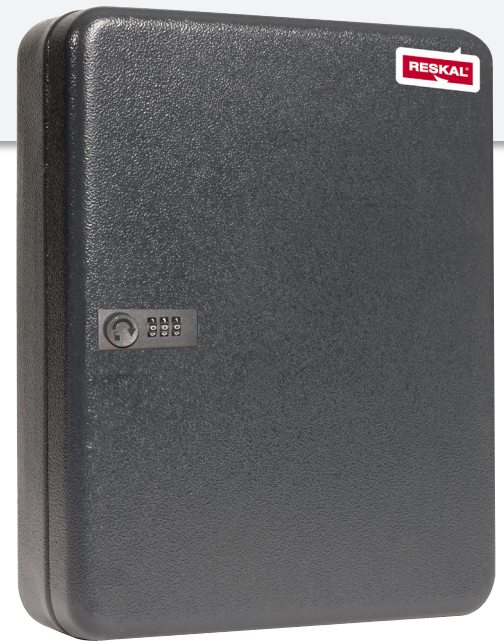

Réf. : ARCOMB_

Fiche technique

Armoires à combinaison

Permet de sécuriser vos clés mais en laissant l'accès à toute personne connaissant le code.

En tôle d'acier emboutie, finition peinture granitée. Barrettes d'accrochage (suspensions) fixes avec pastilles d'identification adhésives numérotées. Serrure à combinaison 3 chiffres. 1 volet intérieur pour la version 80 clés.

Capacité : 15 clés, 45 clés, 80 clés, 120 clés

Coloris : Anthracite

Fixation : Murale (visserie fournie)

Conditionnement : A l'unité

+ d'infos

Réf. : ARCOMB12- Armoire à combinaison 120 clés

Dim. : L 280 x H 370 x P 75 mm

Capacité : 120 clés

Poids : 2 kg

Réf. : ARCOMB15- Armoires à combinaison 15 clés

Dim. : L 160 x H 200 x P 70 mm

Capacité : 15 clés

Poids : 1,40 kg

Réf. : ARCOMB45 - Armoire à combinaison 45 clés

Dim. : L 240 x H 300 x P 70 mm