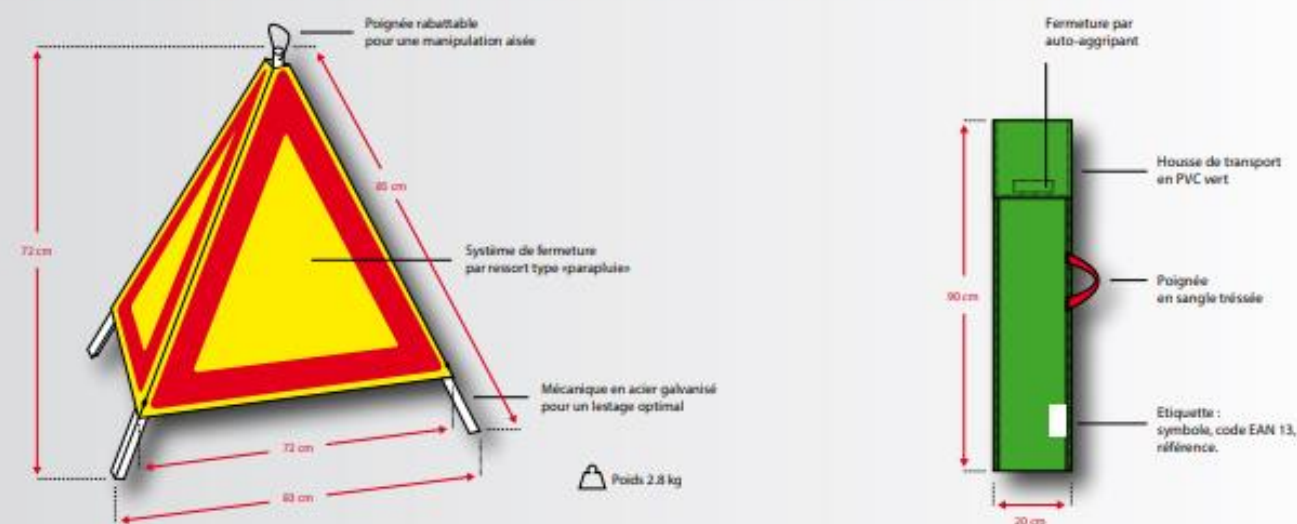

Tripode de signalisation Fluo / Rétro

Réf : TRFR_

Signalez rapidement vos chantiers temporaires

Les +

Visibilité optimale de jour comme de nuit grâce à ses trois faces fluo rétroréfléchissantes.

Mécanique en acier galvanisé pour un lestage optimal.

Il se plie et se déploie en un seul geste.

Peu encombrant.

Facile à transporter : livré avec un étui de protection.

2 modèles standards : réf : TRFRAK14 & TRFRAK5

Pour les autres modèles : réf : TRFRHS (+ précisions du symbole souhaité)

SPÉCIFICATIONS TECHNIQUES

SYMBOLE IDENTIQUE SUR LES 3 FACES JAUNES FLUORÉTRORÉFLÉCHISSANTES.

CHOIX DU MARQUAGE

PERSONNALISATION POSSIBLE DES 3 FACES.

Personnalisation avec symbole

Exemples avec symbole danger temporaire