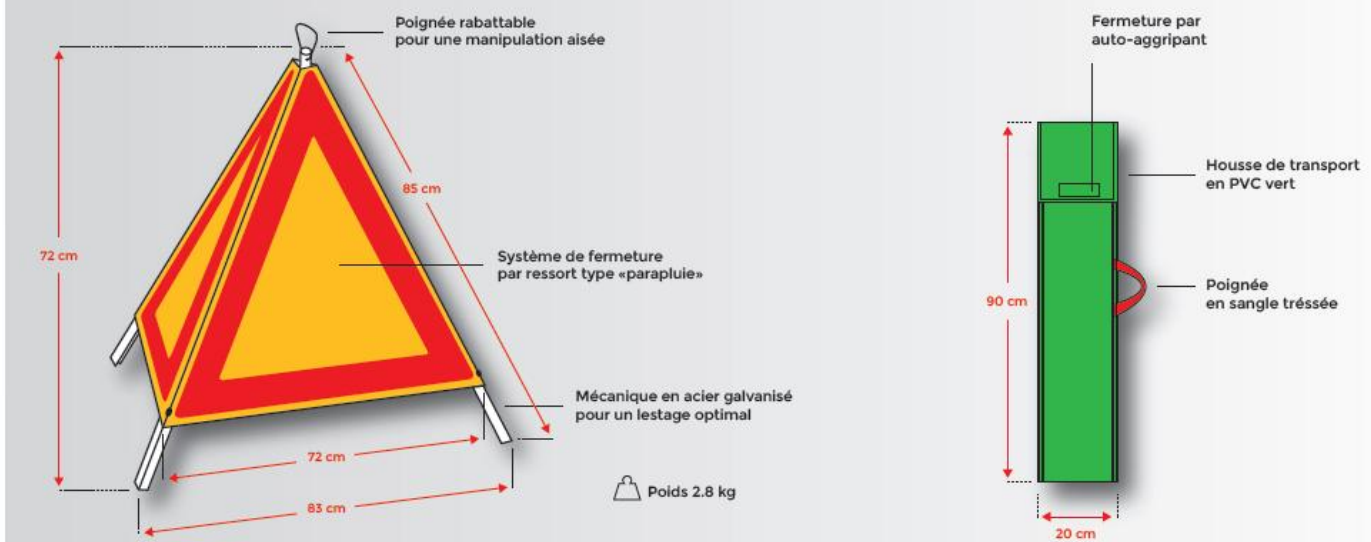

TRIPODE® DE SIGNALISATION RETROREFLECHISSANT CLASSE 1

Réf : TR3R_

- Visibilité optimale de jour comme de nuit grâce à ses trois faces rétro réfléchissantes.
- Mécanique en acier galvanisé pour un lestage optimal.
- Il se plie et se déplie en un seul geste.
- Peu encombrant.
- Facile à transporter : livré avec un étui de protection.

SPECIFICATIONS TECHNIQUES

SYMBOLE IDENTIQUE SUR LES 3 FACES RETROREFLECHISSANTES CLASSE 1.

CHOIX DU MARQUAGE

PERSONNALISATION POSSIBLE DES 3 FACES.

Personnalisation avec symbole

AK 14

AK 5

AK 4