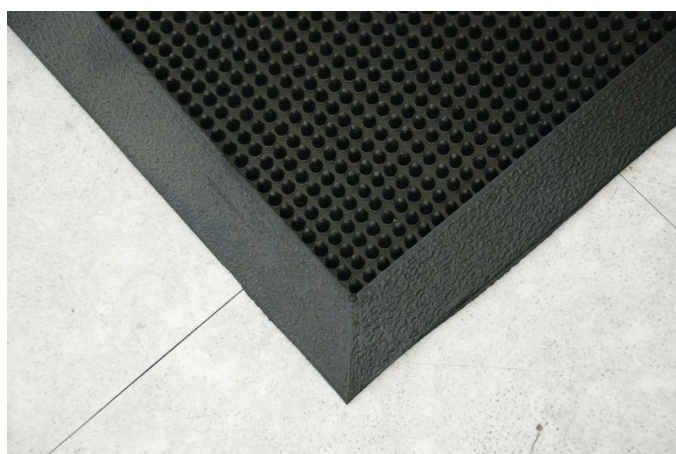

Tapis picots noir

Tapis composé d'une multitude de picots, permettant un nettoyage optimal des chaussures.

Description :

- Tapis avec des bords biseautés pour faciliter le passage de chariots, utilisable à des températures allant de -15 à 50°C
- Ses picots agissent comme des brosses pour protéger vos entrées des salissures
- Adaptés pour les zones de grand trafic
- Usage intérieur ou extérieur, il se nettoie au jet d'eau

Caractéristiques techniques :

- Matériau : 100% caoutchouc naturel
- Coloris : noir
- Epaisseur : 16 mm
- Existe en 3 dimensions : 800 x 600 mm, 1000 x 800 mm, 1800 x 900 mm
- Poids : 8,8 kg/m²
- Hauteur totale : +/- 16 mm

Dimension	Référence
L 800 x l 600 mm	TPI600B
L 1000 x l 800 mm	TPI800B
L 1800 x l 900 mm	TPI900B