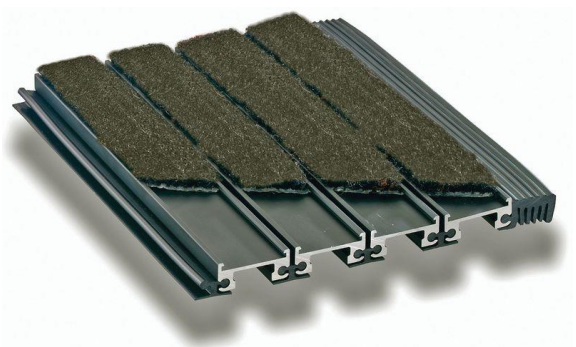

Tapis Pédiluxe®

Les tapis Pédiluxe® s'inscrivent parfaitement dans la plupart des situations grâce à leurs qualités techniques reconnues.

Description :

- Diverses possibilités de finition pour ce tapis d'entrée pour fosse :
 - Avec insert en textile, pour l'intérieur, imputrescible, grattant et séchant. 5 coloris : gris, anthracite, vert, bleu, marron
 - Avec insert en vinyle, pour l'extérieur, antidérapant. 4 coloris : gris clair, gris foncé, noir, vert
 - Avec insert antidérapant, pour l'extérieur, idéal pour les accès en pente. 2 coloris : noir, gris
- Le drainage des salissures se fait à travers les charnières ajourées : les résidus tombent dans la fosse, laissant ainsi le tapis propre en surface
- Ce principe confère une grande autonomie d'usage entre deux nettoyages de la fosse
- Encadrement du tapis livré en kit avec les accessoires
- Epaisseur : 20 mm

Nettoyage facilité

Description	Conditionnement	Référence
Tapis avec insert textile	le m ²	TAPLT_
Tapis avec insert vinyle	le m ²	TAPLV_
Tapis avec insert antidérapant	le m ²	TAPLA_
Kit cadre avec accessoires	le ml	TAPLC