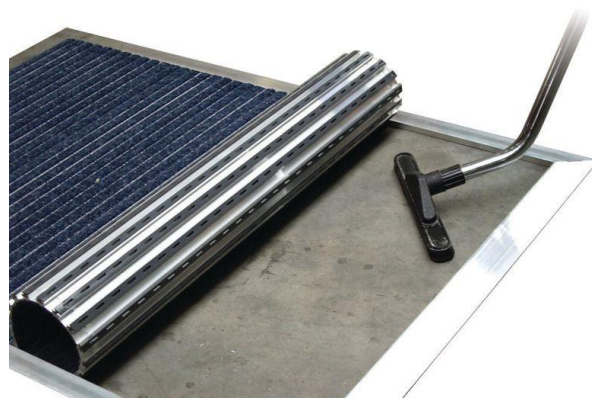

Tapis Pédiluxe®

Les tapis Pédiluxe® s'inscrivent parfaitement dans la plupart des situations grâce à leurs qualités techniques reconnues.

Description :

- Diverses possibilités de finition pour ce tapis d'entrée pour fosse :
 - Avec insert en textile, pour l'intérieur, imputrescible, grattant et séchant. 5 coloris : gris, anthracite, vert, bleu, marron
 - Avec insert en vinyle, pour l'extérieur, antidérapant. 4 coloris : gris clair, gris foncé, noir, vert
 - Avec insert antidérapant, pour l'extérieur, idéal pour les accès en pente. 2 coloris : noir, gris
- Le drainage des salissures se fait à travers les charnières ajourées : les résidus tombent dans la fosse, laissant ainsi le tapis propre en surface
- Ce principe confère une grande autonomie d'usage entre deux nettoyages de la fosse
- Encadrement du tapis livré en kit avec les accessoires
- Epaisseur : 20 mm

Nettoyage facilité

Description	Conditionnement	Référence
Tapis avec insert textile	le m ²	TAPLT_
Tapis avec insert vinyle	le m ²	TAPLV_
Tapis avec insert antidérapant	le m ²	TAPLA_
Kit cadre avec accessoires	le ml	TAPLC