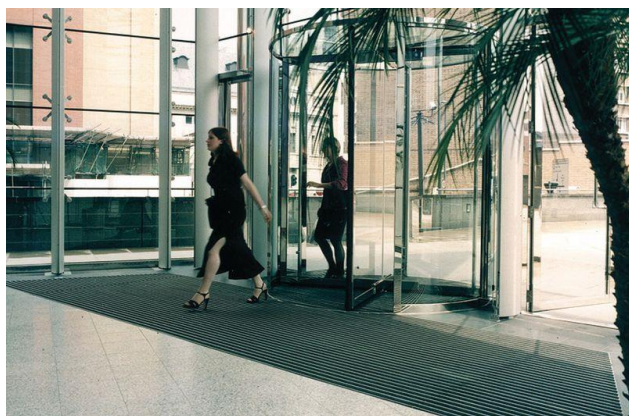

Tapis Pédiluxe®

Les tapis Pédiluxe® s'inscrivent parfaitement dans la plupart des situations grâce à leurs qualités techniques reconnues.

Description :

- Diverses possibilités de finition pour ce tapis d'entrée pour fosse :
 - Avec insert en textile, pour l'intérieur, imputrescible, grattant et séchant. 5 coloris : gris, anthracite, vert, bleu, marron
 - Avec insert en vinyle, pour l'extérieur, antidérapant. 4 coloris : gris clair, gris foncé, noir, vert
 - Avec insert antidérapant, pour l'extérieur, idéal pour les accès en pente. 2 coloris : noir, gris
- Le drainage des salissures se fait à travers les charnières ajourées : les résidus tombent dans la fosse, laissant ainsi le tapis propre en surface
- Ce principe confère une grande autonomie d'usage entre deux nettoyages de la fosse
- Encadrement du tapis livré en kit avec les accessoires
- Epaisseur : 20 mm

Nettoyage facilité

Description	Conditionnement	Référence
Tapis avec insert textile	le m ²	TAPLT_
Tapis avec insert vinyle	le m ²	TAPLV_
Tapis avec insert antidérapant	le m ²	TAPLA_
Kit cadre avec accessoires	le ml	TAPLC