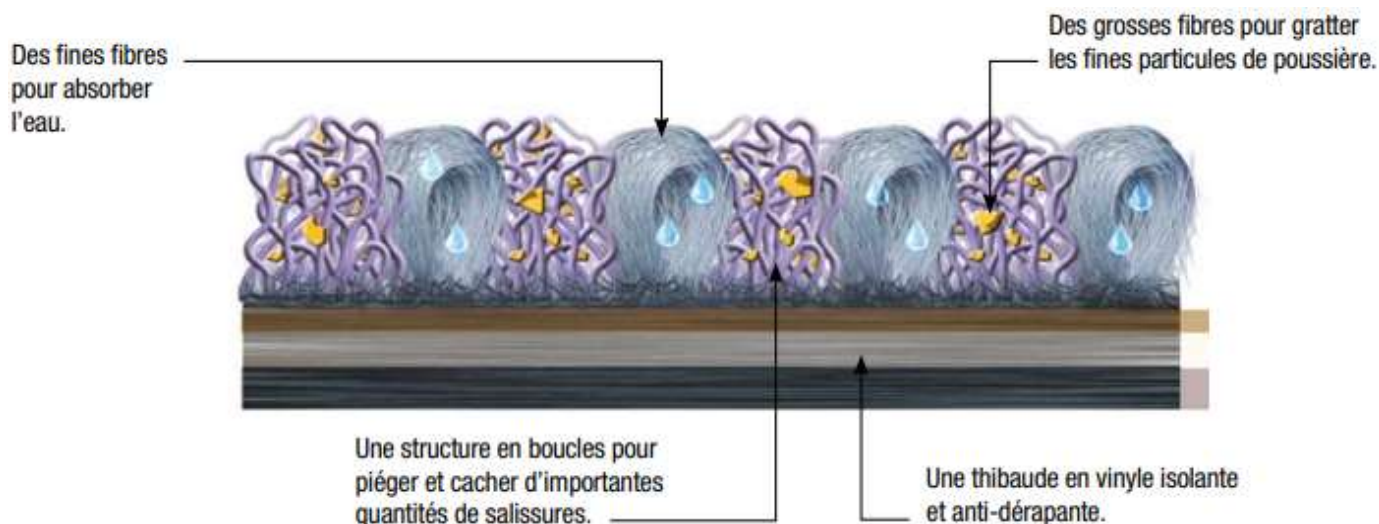

Tapis Nomad™ 3M AquaPlus 4500

Description :

Tapis adaptés un pour un trafic faible : moins de 500 passages par jour.

Composé de textile tufté bouclé.
Doté de deux types de fibres complémentaires en polypropylène et polyamide. Cette double matière textile maximise l'effet de grattage et de rétention des saletés.

Bonne capacité de capture et masquage des saletés
Haute résistance aux taches
Élégant / facile à entretenir
Utilisation : intérieure uniquement

Caractéristiques :

- **Design** « en ligne »
- **Absorption** : 3.5 l/m² environ
- **Coloris** : Bleu, noir ou marron (à préciser à la commande)
- **Épaisseur** : 5.6 mm

Noir ébène

Bleu marine

Brun châtaigne

Dim.	Bordure	Poids	Réf.
L 900 x l 600 mm	25 mm	1.5 kg	TA4590_
L 1500 x l 900 mm	25 mm	3.8 kg	TA45150_
L 1800 x l 1200 mm	25 mm	6 kg	TA4518_