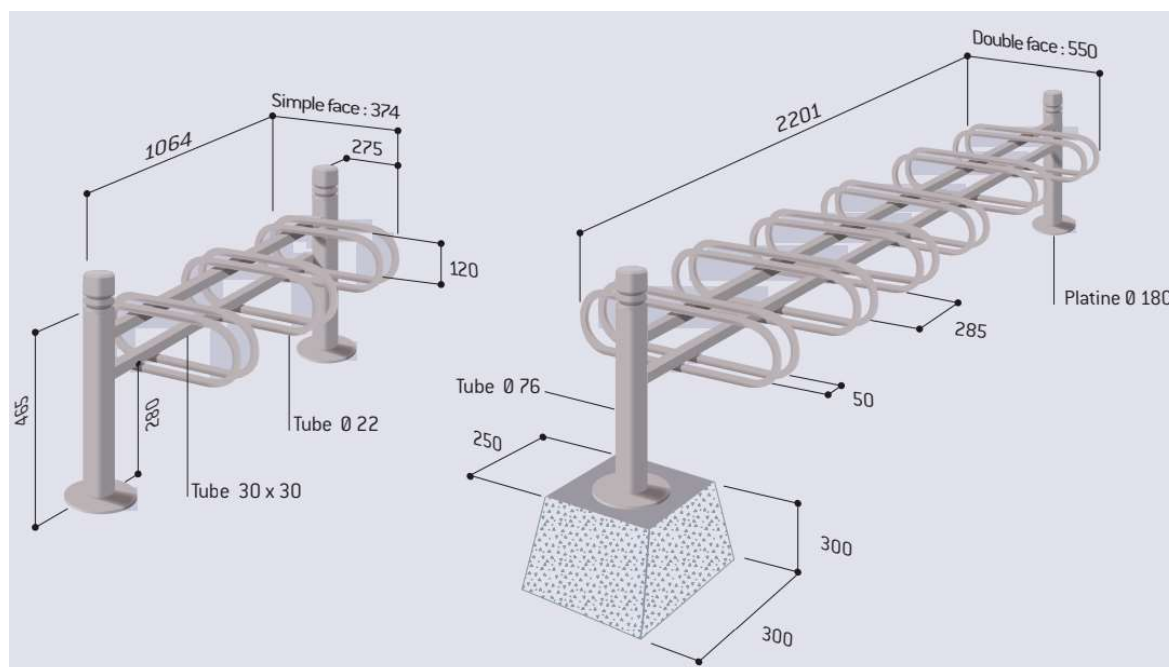

Range-vélos simple et double-face

Réf. RV03_ et RV07_

Description :

Choix entre 6 pommeaux (City, Agora, Boule, Forum, Inox et Standard).

Simple face (réf. RV03_ ou RV07_) ou double face (RV03D_ ou RV07D_).
Extension par modules de 6 places simple ou double face, nous consulter
Permettent de ranger et d'attacher tous les cycles, VTT compris.

Pose

Fixation sur platines, tiges d'ancrage fournies.

Caractéristiques

Réalisés en acier \varnothing 76 mm, arceaux \varnothing 22 mm.
Écart entre les arceaux : 50 mm.

Finitions :

Peint sur galva selon nos coloris ou

Galva avec pommeau standard.