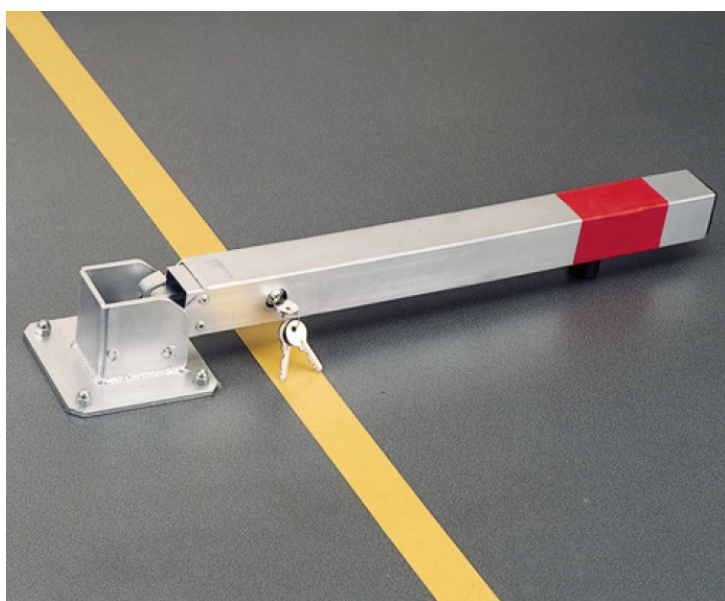

Poteau de Parking Eco

Réf: PPE320

- **Excellente stabilité.**
- **Fermeture automatique.**

- ⇒ **Tube zingué épaisseur de 45mm rentrant dans un tube de 50mm - épaisseur totale des tubes 4mm.**
- ⇒ **Livré avec une bande fluorescente.**
- ⇒ **Large embase de 14cm de côté pour une grande stabilité.**
- ⇒ **Fixation au sol par vis torx que l'on peut rendre indévissables**
- ⇒ **Fermeture automatique. Serrure canon européen avec 2 clefs.**

Tube en acier galvanisé de 50 x 50 mm.
Platine 140 x 140 mm.
Haut. totale 600 mm.
Serrure à cylindre européen.
4,5 kg.