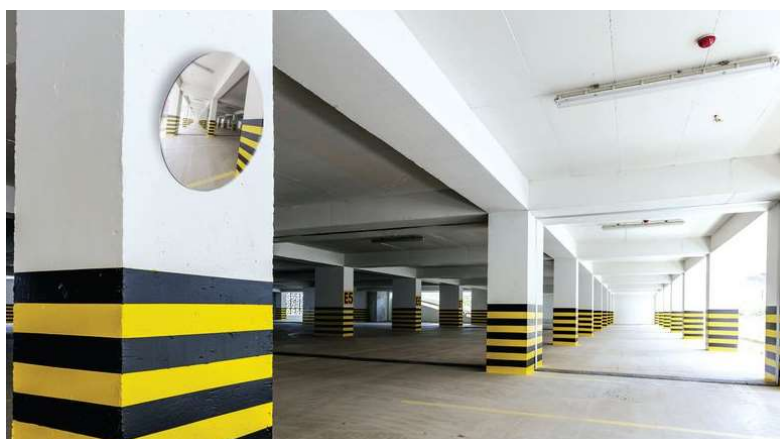

## Miroir éco parking

Réf : **MEP103**

**Miroir très économique, mais aussi très pratique car il peut entre autre éviter de grands chocs dans un parking.**

- Optique Polymir® incassable, indéformable et traitée anti-UV.
- Image nette et précise, sans déformation.
- Efficacité garantie.
- Distance observateur miroir : 2 m maxi.
- Utilisations :
- Sortie de garage
- Aide au stationnement
- Garantie 3 ans (cadre, optique et fixation).

Miroir vendu avec système de fixation murale sur rotule pour un réglage précis.