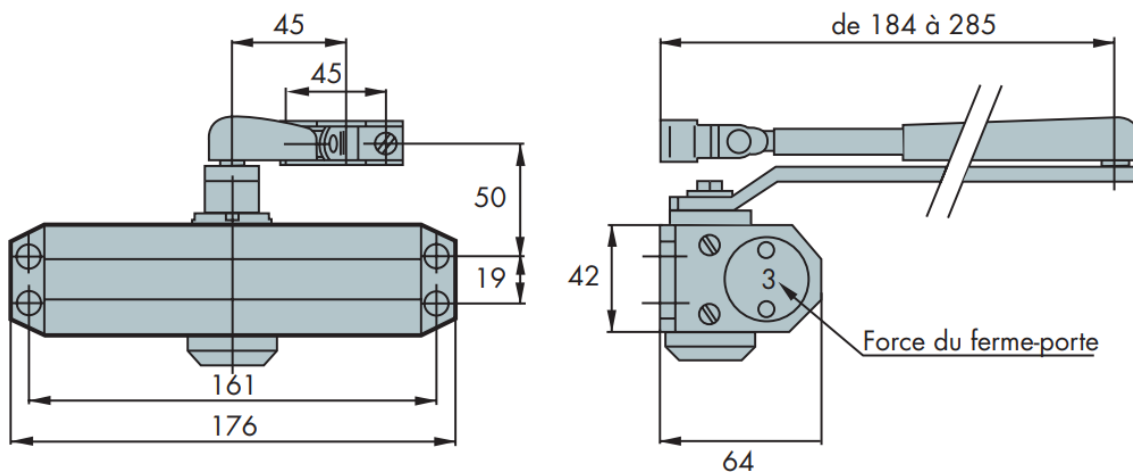

Ferme-porte universel argent + vis de fixation

Pour les portes nécessitant une fermeture systématique après ouverture pour la sécurité, le contrôle, le confort...

Description :

- Groom Non homologué porte coupe-feu
- Adaptable sur les portes jusqu'à 950 mm de large pour un poids allant jusqu'à 60 kg environ (force 3)
- Vitesse de fermeture et accélération finale réglables, par vis pointeau
- Livré avec instructions de montage et vis de fixation
- Finition coloris argent

Plan du ferme-porte :

Installation :