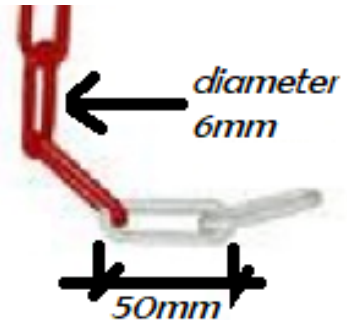

Dérouleur de chaîne "Eco" 20 m

Réf : DC20_

Dérouleur pour un marquage de zone facilité.

Fixation murale ou au sol grâce à son support pivotant.

Support en fonte d'aluminium.

Chaîne PVC longueur 20 m.

Dim. : L 380 x l 375 x H 155 mm

Coloris : Rouge/Blanc ou Jaune/Noir

A = 350 B = 380 C = 375