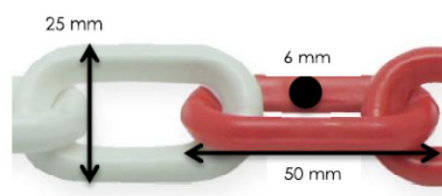

Chaîne acier

Réf: CMRB6

DESCRIPTIF:

Chaîne droite soudée maillon long

Fabriquée en acier

Coloris : rouge et blanc

Charge utile 225 kg

CARACTERISTIQUES TECHNIQUES :

Longueur : 15 m

Longueur maillon : 50 mm

Largeur maillon : 25 mm

Largeur maillon : 6 mm

Dim. int. des maillons L x l mm : 42 x 12 mm

Poids : 9,3 kg

Usage intérieur et extérieur