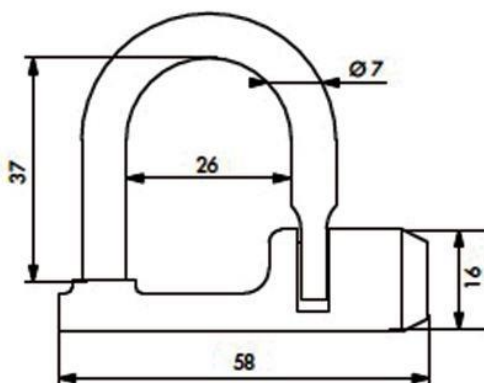

Cadenas artillerie renforcé

Cadenas renforcé avec corps en laiton massif et anse en acier zingué

Description :

- Corps laiton droit ou coudé en laiton massif
- Anse en acier
- Clé triangle femelle
- Cadenas et clé vendus séparément

Description	Référence
Coudé	CA10290
Droit	CA10390
Clé triangle	CA10000

Droit