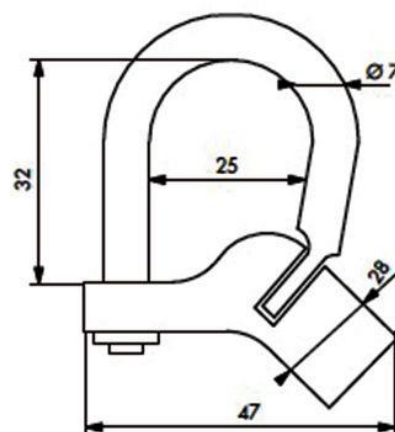

Cadenas artillerie renforcé

Cadenas renforcé avec corps en laiton massif et anse en acier zingué

Description :

- Corps laiton droit ou coudé en laiton massif
- Anse en acier
- Clé triangle femelle
- Cadenas et clé vendus séparément

Description	Référence
Coudé	CA10290
Droit	CA10390
Clé triangle	CA10000

Droit