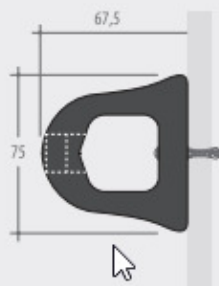

Protections murales largeur 75 mm

Réf : AMF_

Absorbe tous les chocs et s'adapte très bien à un usage extérieur

- Usage extrême, intérieur ou extérieur
- Disponible en deux tailles pour répondre à tous les besoins

DIMENSIONS
3.000x75x67,5 mm

CARACTÉRISTIQUES

Elastomère
EPDM

Usage
Extrême

Description :

Ils sont constitués d'une bande pare-chocs en EPDM en forme de « D ».

Ils seront munis d'embouts et de caches vis.

Les perçages seront réalisés en usine (ou sur le chantier) à l'aide d'un foret à étage.

Type de pose préconisé : fixation par vissage.

Longueur : 1,5 ou 3 m.

Longueur standard 3 m
épaisseur 30 mm

Embout

Bouchon cache-vis

Perçage à façon