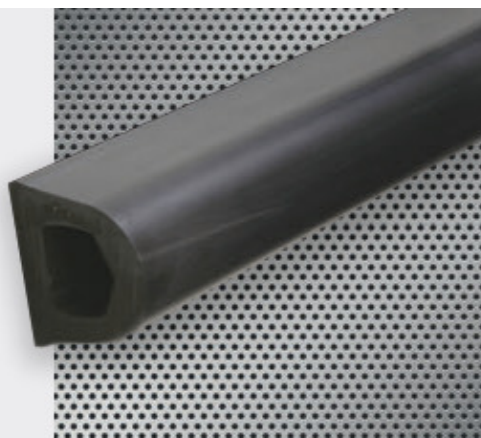

Protections murales largeur 75 mm

Réf : AMF_

Absorbe tous les chocs et s'adapte très bien à un usage extérieur

- Usage extrême, intérieur ou extérieur
- Disponible en deux tailles pour répondre à tous les besoins

DIMENSIONS
3.000x75x67,5 mm

CARACTÉRISTIQUES

Elastomère
EPDM

Usage
Extrême

Description :

Ils sont constitués d'une bande pare-chocs en EPDM en forme de « D ».

Ils seront munis d'embouts et de caches vis.

Les perçages seront réalisés en usine (ou sur le chantier) à l'aide d'un foret à étage.

Type de pose préconisé : fixation par vissage.

Longueur : 1,5 ou 3 m.

Longueur standard 3 m
épaisseur 30 mm

Embout

Bouchon cache-vis

Perçage à façon